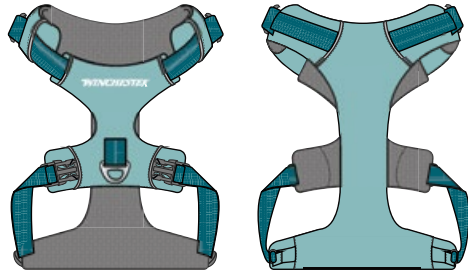

AQUA HAZE

Size	Item Number	UPC	MAP	MSRP
S	WP-DH-AH-S-1	840369201157	49,99	$57,99
M	WP-DH-AH-M-1	840369201164	49,99	$57,99
L	WP-DH-AH-L-1	840369201171	49,99	$57,99
XL	WP-DH-AH-XL-1	840369201188	49,99	$57,99